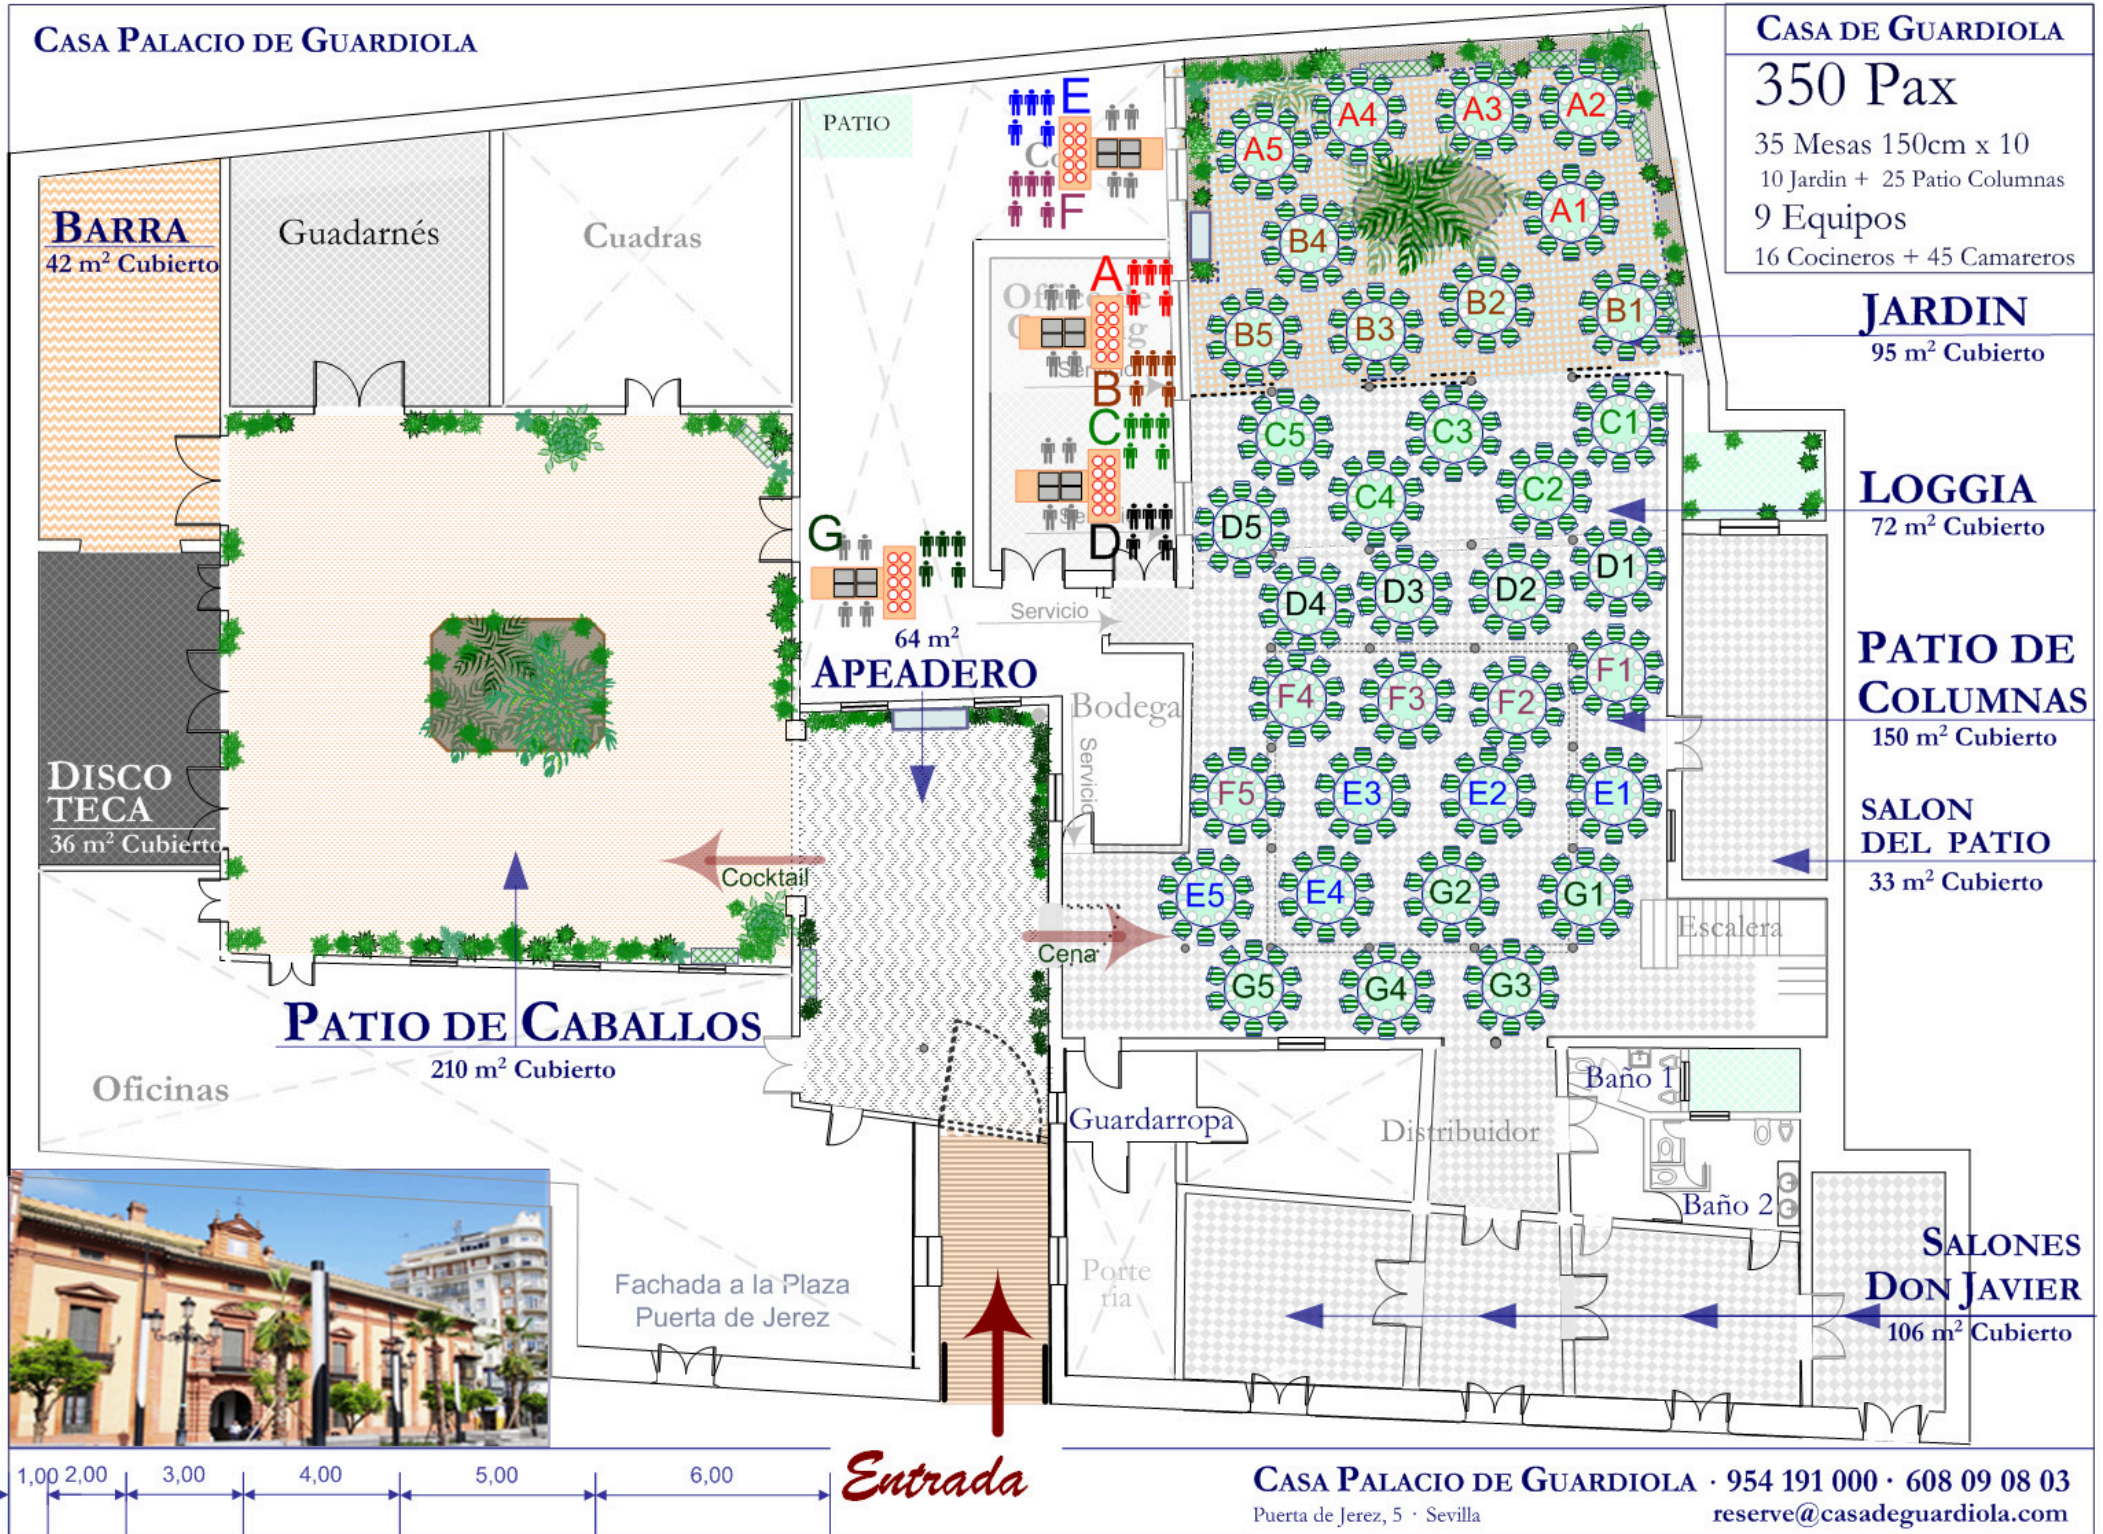

CASA PALACIO DE GUARDIOLA

CASA DE GUARDIOLA

350 Pax

35 Mesas 150cm x 10
10 Jardin + 25 Patio Columnas
9 Equipos
16 Cocineros + 45 Camareros

JARDIN

95 m² Cubierto

LOGGIA

72 m² Cubierto

PATIO DE COLUMNAS

150 m² Cubierto

SALON DEL PATIO

33 m² Cubierto

SALONES DON JAVIER

106 m² Cubierto

Entrada

CASA PALACIO DE GUARDIOLA · 954 191 000 · 608 09 08 03