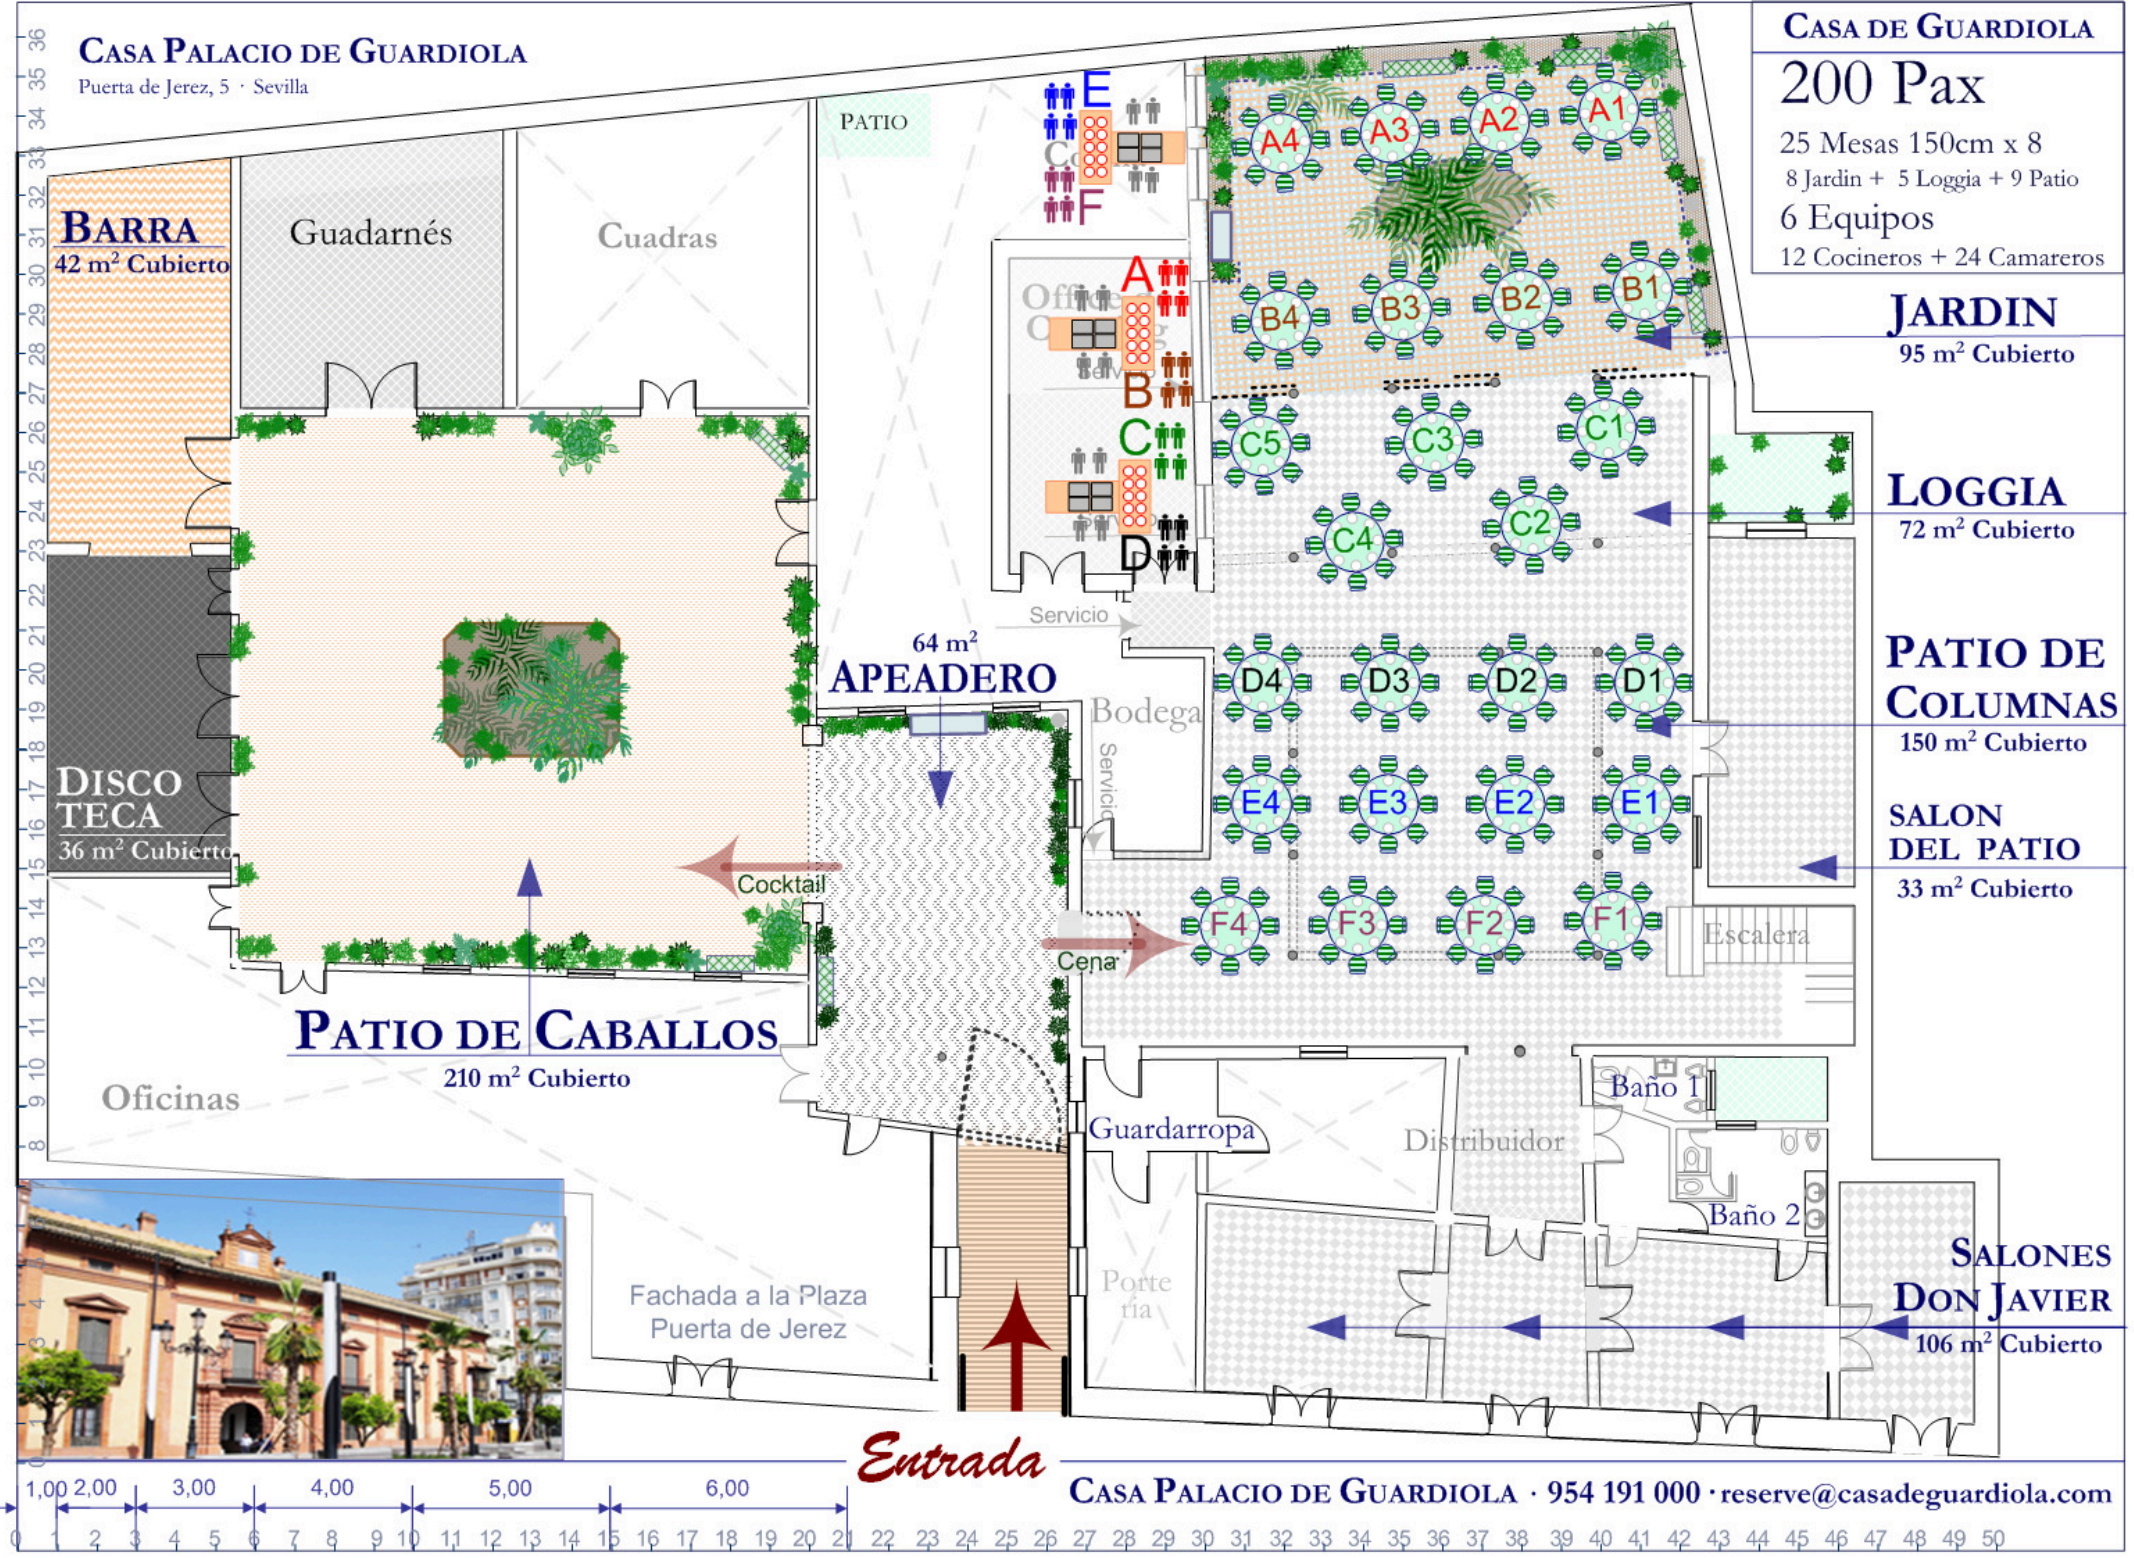

CASA PALACIO DE GUARDIOLA

Puerta de Jerez, 5 · Sevilla

CASA DE GUARDIOLA

200 Pax

25 Mesas 150cm x 8
8 Jardin + 5 Loggia + 9 Patio
6 Equipos
12 Cocineros + 24 Camareros

JARDIN

95 m² Cubierto

LOGGIA

72 m² Cubierto

PATIO DE COLUMNAS

150 m² Cubierto

SALON DEL PATIO

33 m² Cubierto

SALONES DON JAVIER

106 m² Cubierto

Entrada