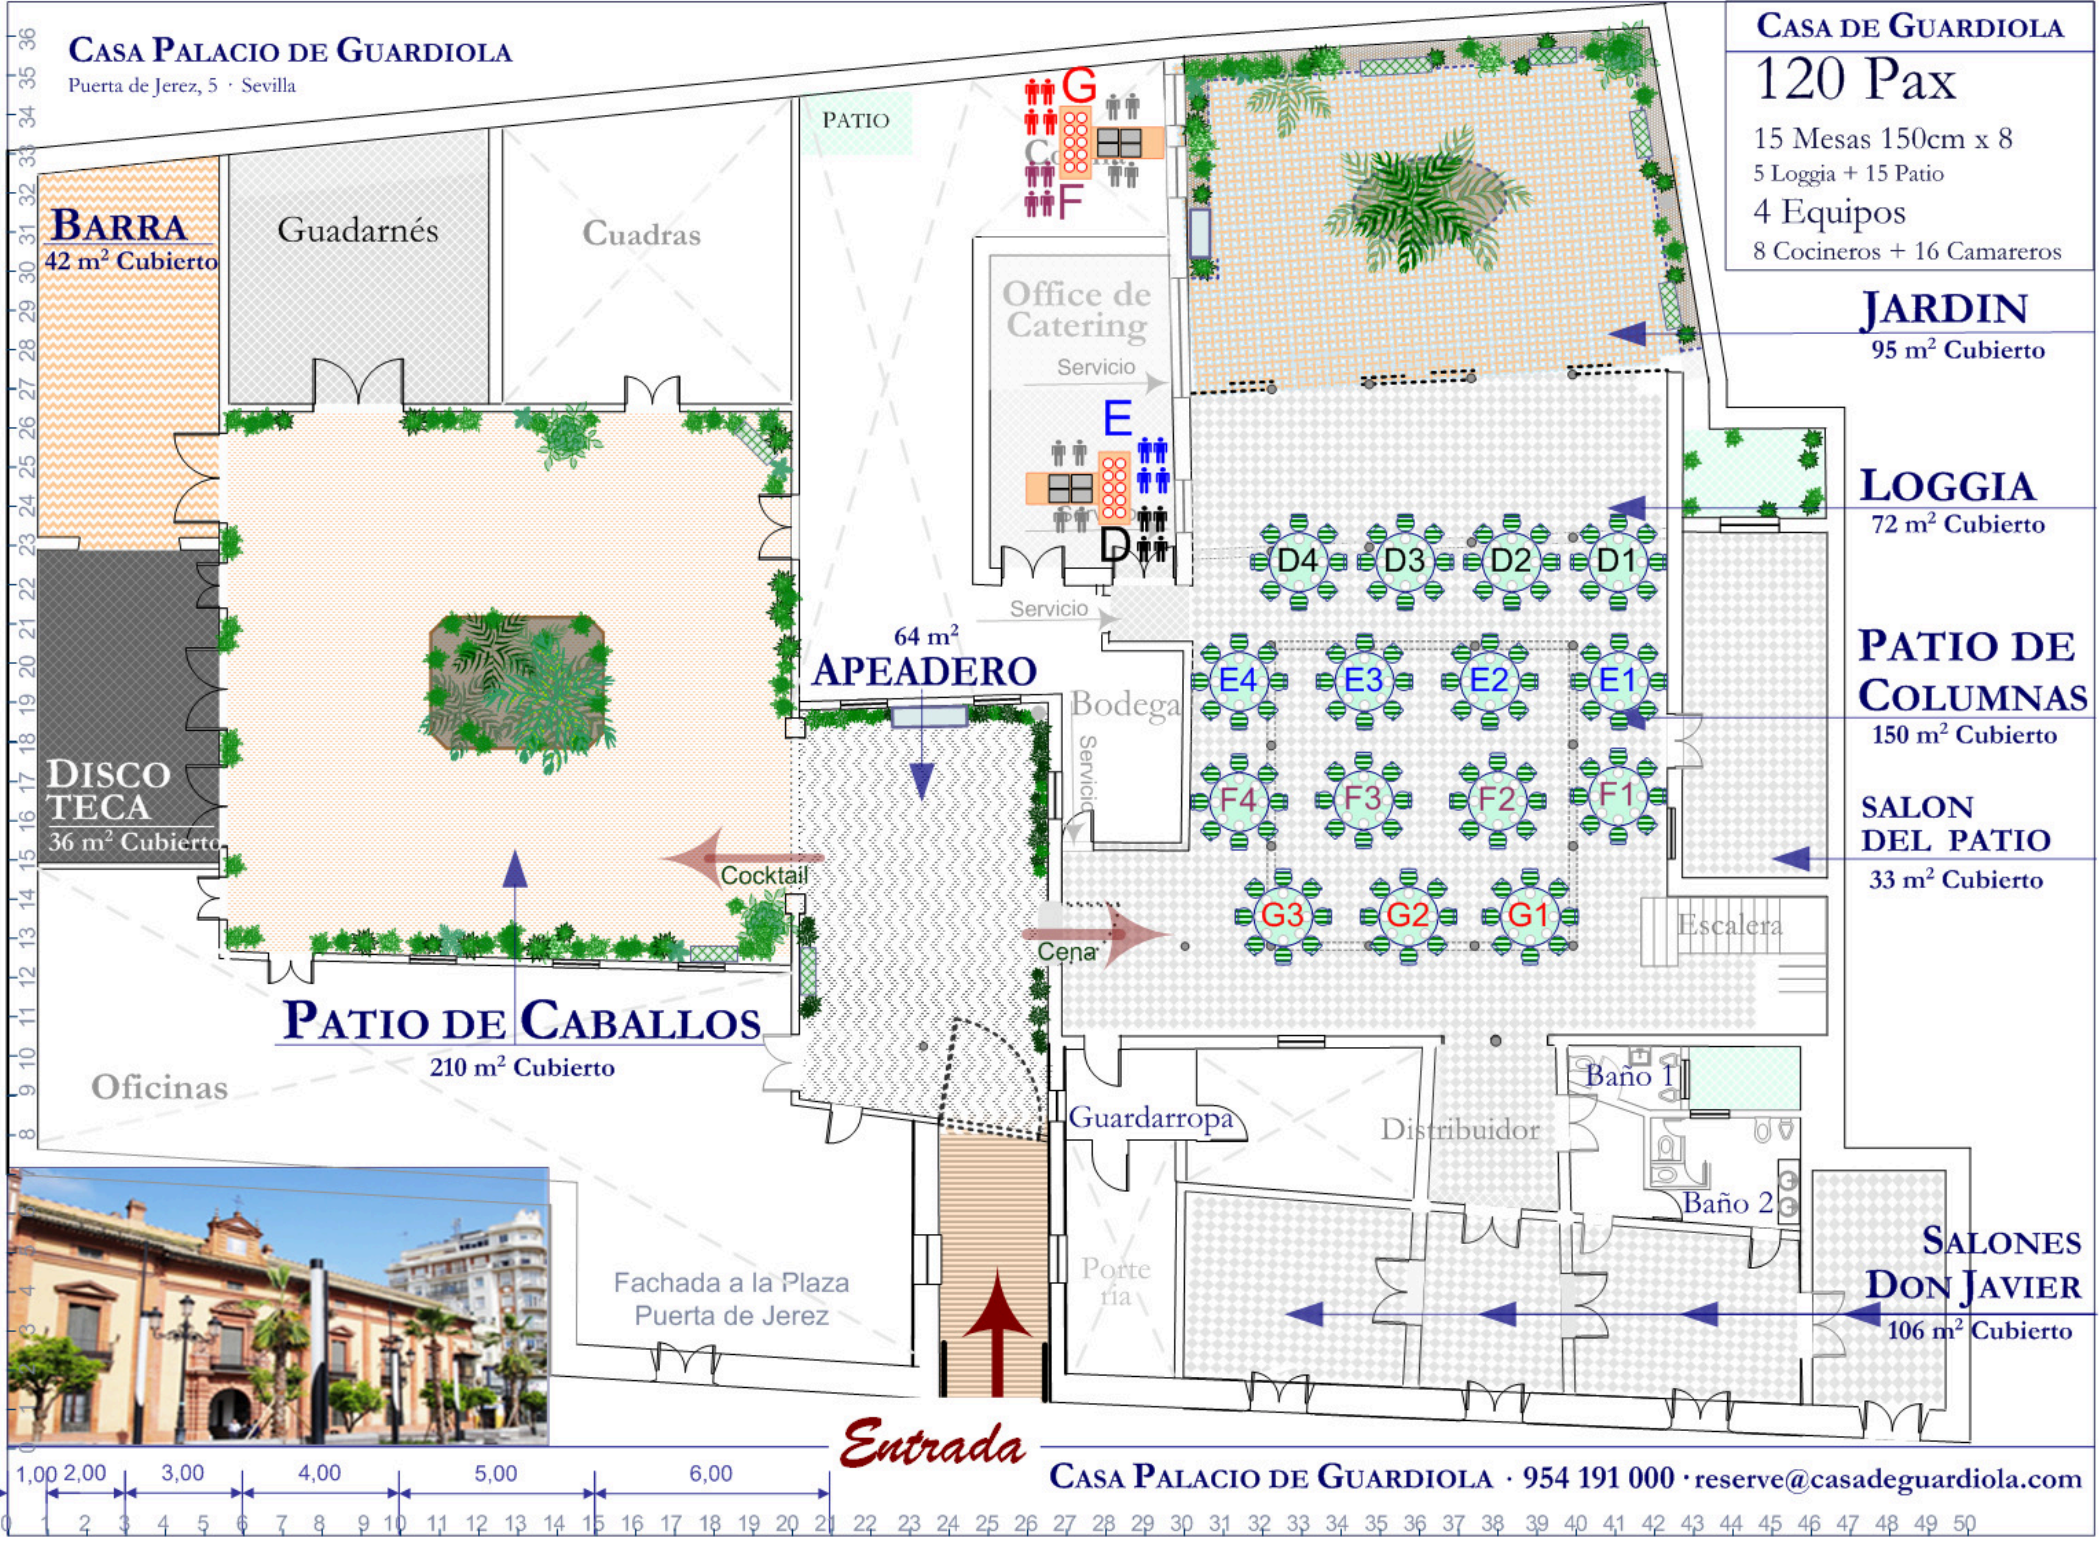

CASA PALACIO DE GUARDIOLA

Puerta de Jerez, 5 · Sevilla

CASA DE GUARDIOLA

120 Pax

15 Mesas 150cm x 8

5 Loggia + 15 Patio

4 Equipos

8 Cocineros + 16 Camareros