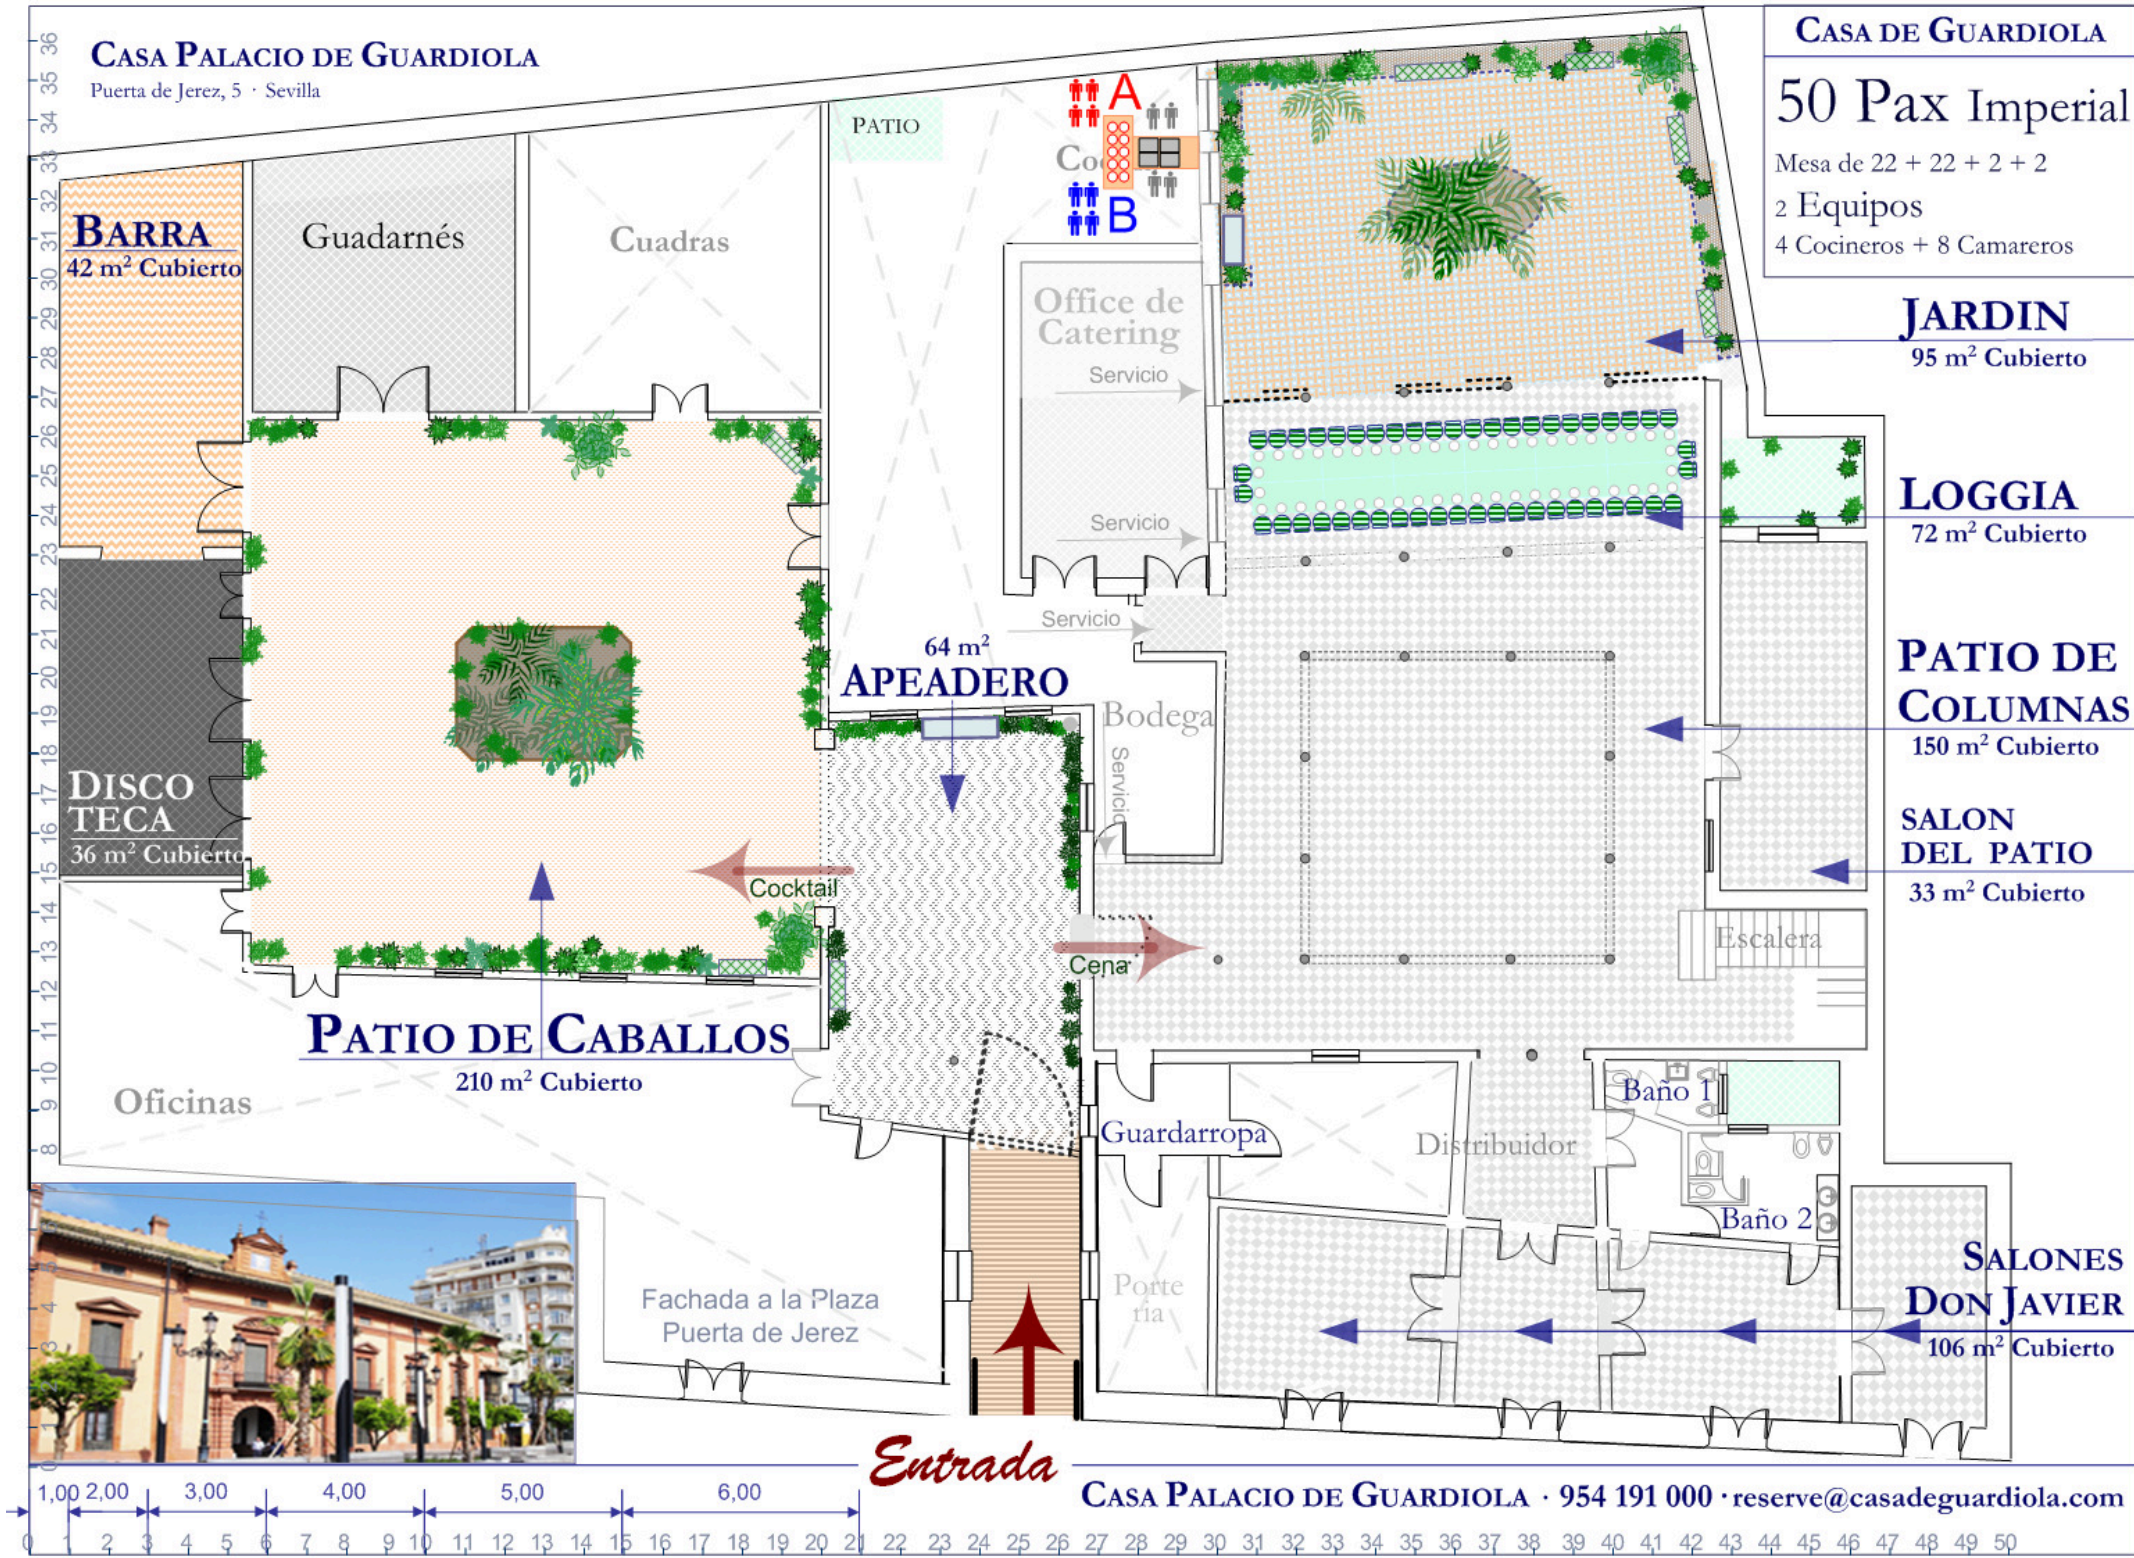

CASA PALACIO DE GUARDIOLA

Puerta de Jerez, 5 · Sevilla

CASA DE GUARDIOLA

50 Pax Imperial

Mesa de 22 + 22 + 2 + 2

2 Equipos

4 Cocineros + 8 Camareros

JARDIN

95 m² Cubierto

LOGGIA

72 m² Cubierto

PATIO DE COLUMNAS

150 m² Cubierto

SALON DEL PATIO

33 m² Cubierto

SALONES DON JAVIER

106 m² Cubierto

BARRA
42 m² Cubierto

Guadarnés

Cuadras

PATIO

Office de Catering

Servicio

Servicio

PATIO DE CABALLOS

210 m² Cubierto

Oficinas

Guardarropa

Distribuidor

Baño 1

Baño 2

Fachada a la Plaza Puerta de Jerez