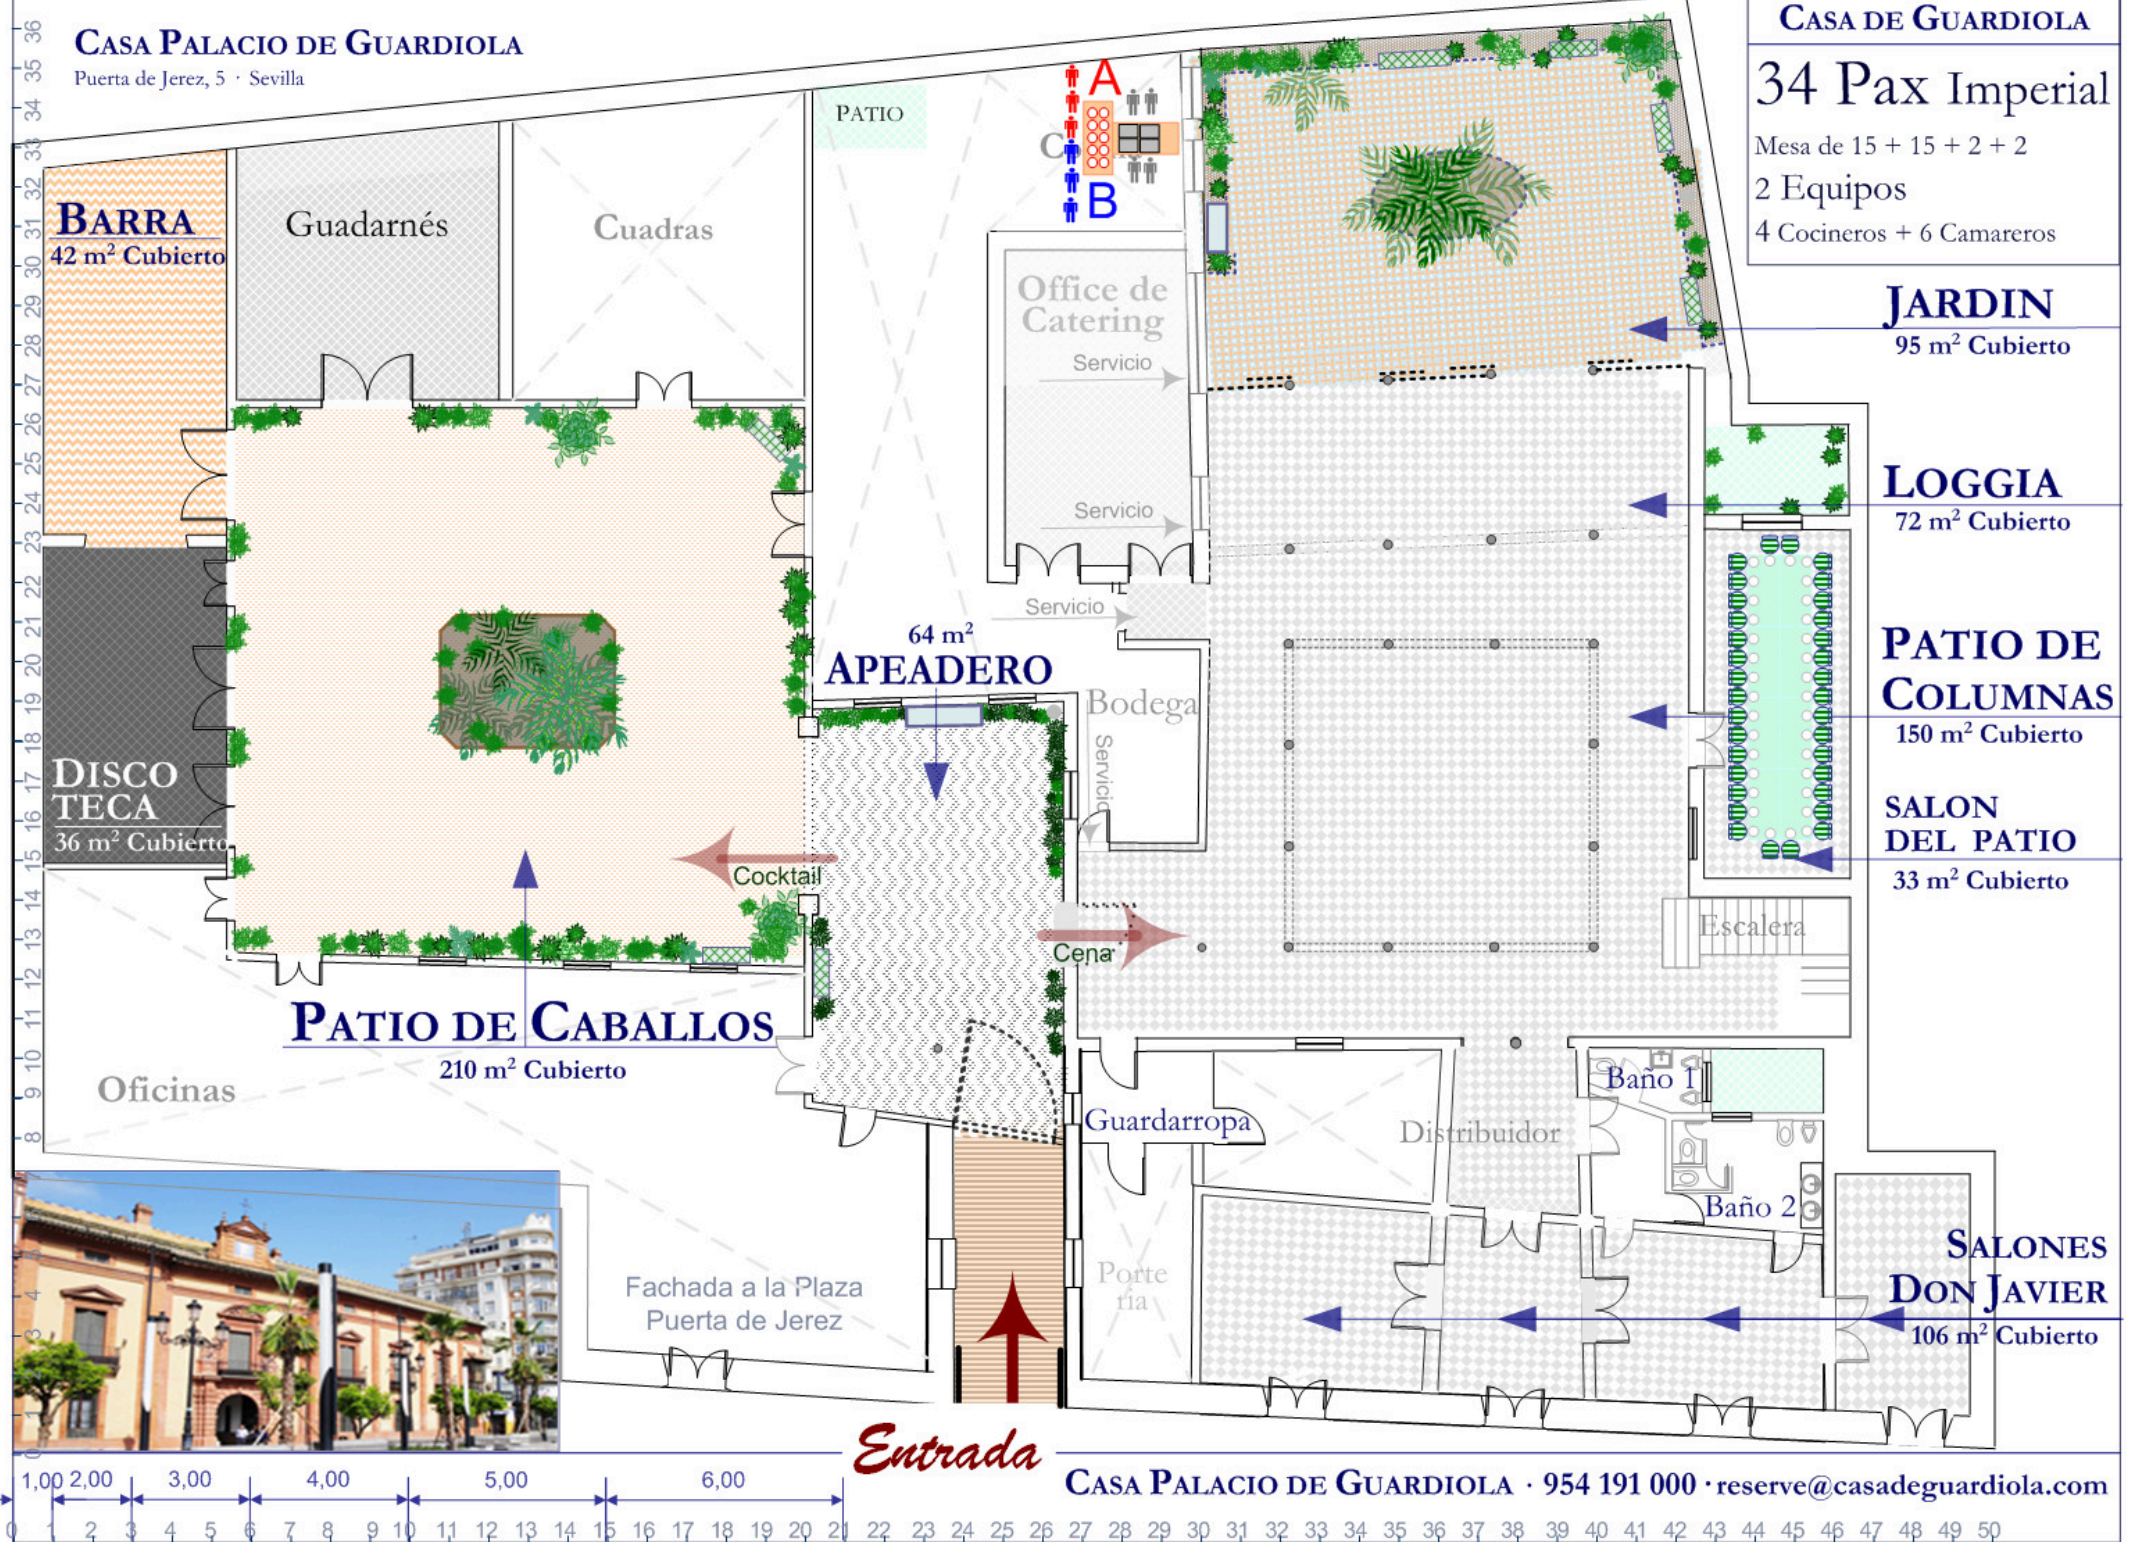

CASA PALACIO DE GUARDIOLA

Puerta de Jerez, 5 · Sevilla

CASA DE GUARDIOLA

34 Pax Imperial

Mesa de 15 + 15 + 2 + 2

2 Equipos

4 Cocineros + 6 Camareros

JARDIN
95 m² Cubierto

LOGGIA
72 m² Cubierto

PATIO DE COLUMNAS
150 m² Cubierto

SALON DEL PATIO
33 m² Cubierto

SALONES DON JAVIER
106 m² Cubierto

APEADERO
64 m²

PATIO DE CABALLOS
210 m² Cubierto

BARRA
42 m² Cubierto

DISCO TECA
36 m² Cubierto

Entrada